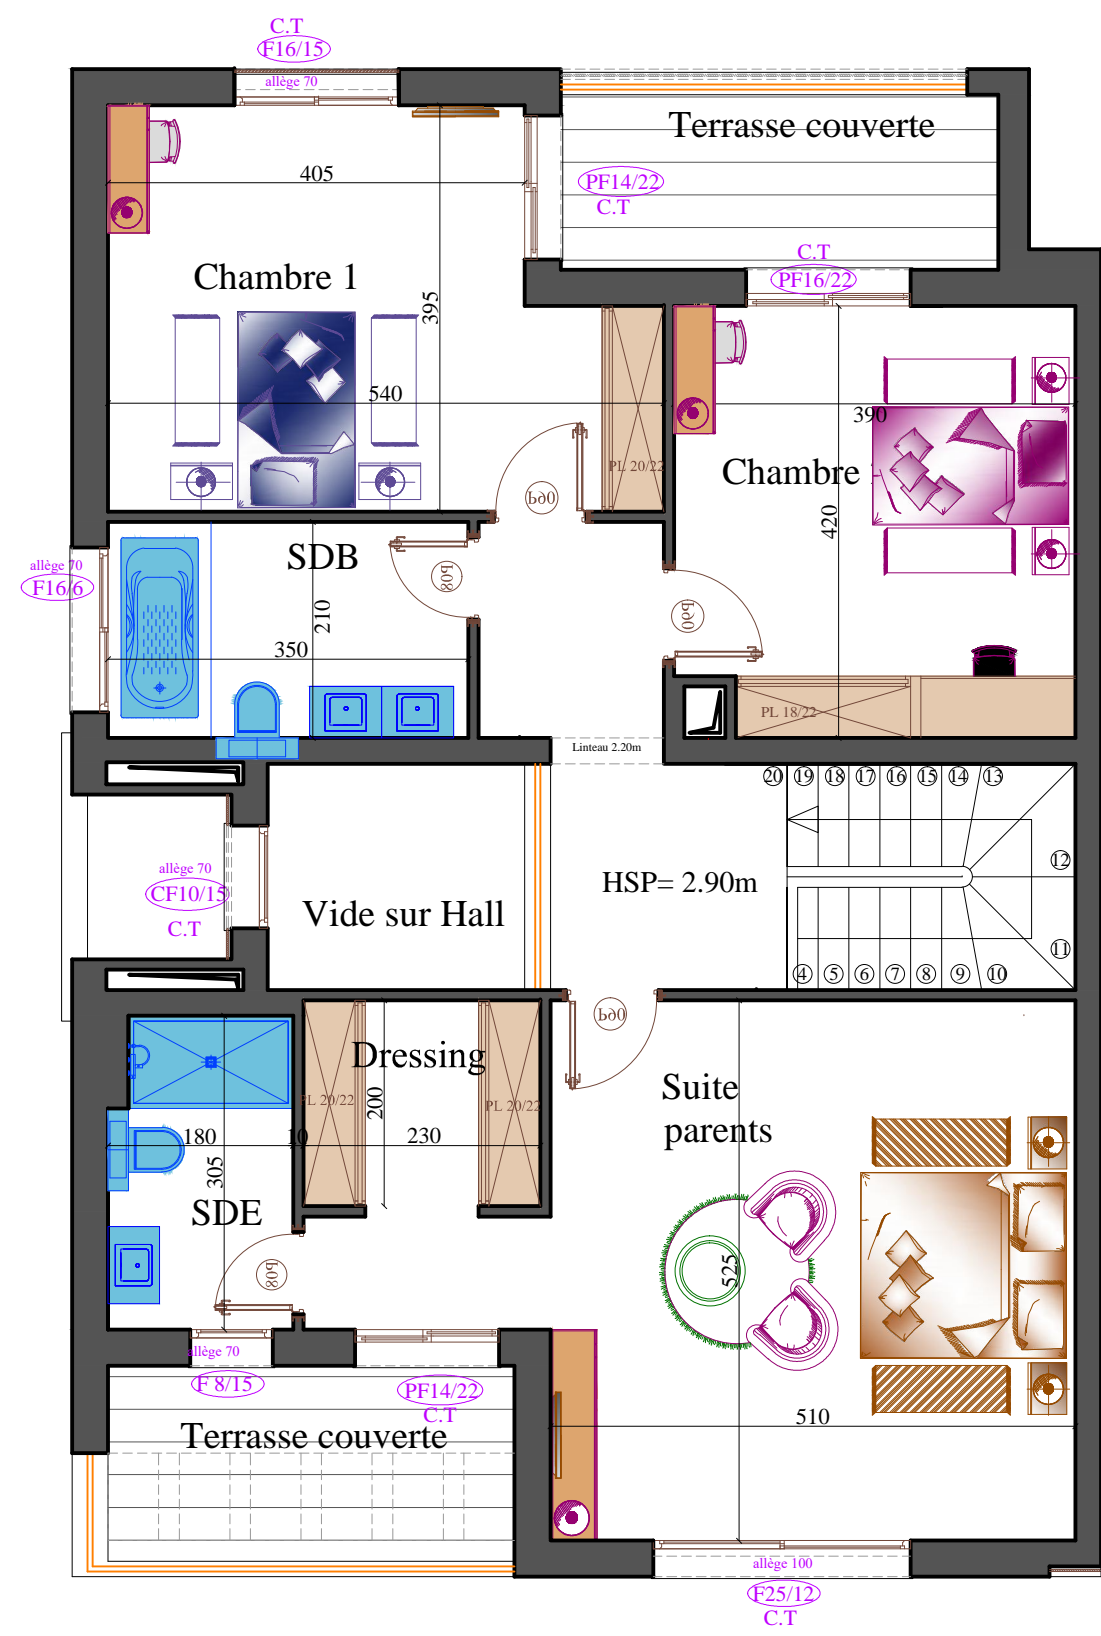

PLAN RDC

PLAN ETAGE

<b>Villa Oceanos Jumelée</b>		<b>71C</b>	Titre n: 73346 / Parcelle n: 1084	
71, Boulevard Le Capitoul			Surface terrain= 348.58m <sup>2</sup>	
DESIGNATION	SURFACE	SURFACE COUVERTE TOTALE		
Surface R.D.C	122.48 m <sup>2</sup>	<b>277.66 m<sup>2</sup></b>		
Surface Etage	127.63m <sup>2</sup>			
Surface Terrasse couverte et Abris	27.55 m <sup>2</sup>			

Les plans sont susceptibles de modifications ou d'adaptations en fonction des impératifs techniques.